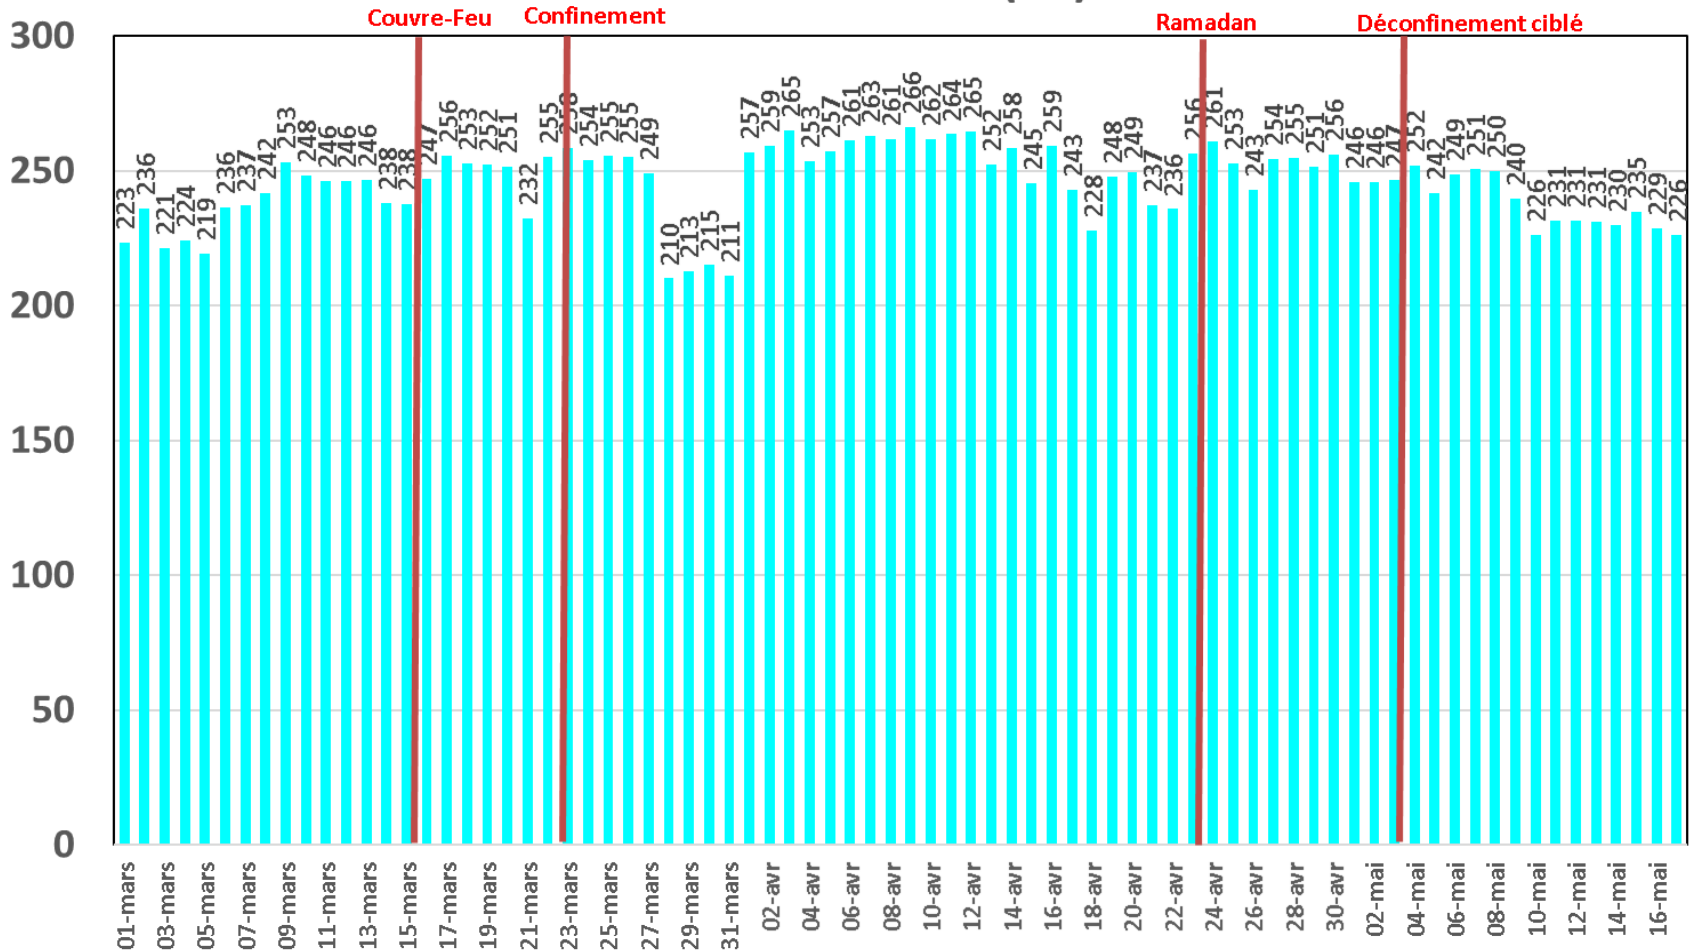

Evolution quotidienne du trafic ADSL, VDSL et Fo en To

Trafic Data Fixe Filaire ADSL & VDSL & FO (To)

Evolution quotidienne du trafic ADSL en To

Traffic Data sur ADSL (To)

Evolution quotidienne du trafic VDSL en To

Traffic Data sur VDSL (To)

Evolution quotidienne du trafic Fo en To

Traffic Data sur FO (To)

Evolution quotidienne du nombre des réclamations relatives au service ADSL

Nombre de réclamations ADSL

Evolution quotidienne du trafic voix Fixe

Trafic Voix Fixe

Millions minutes