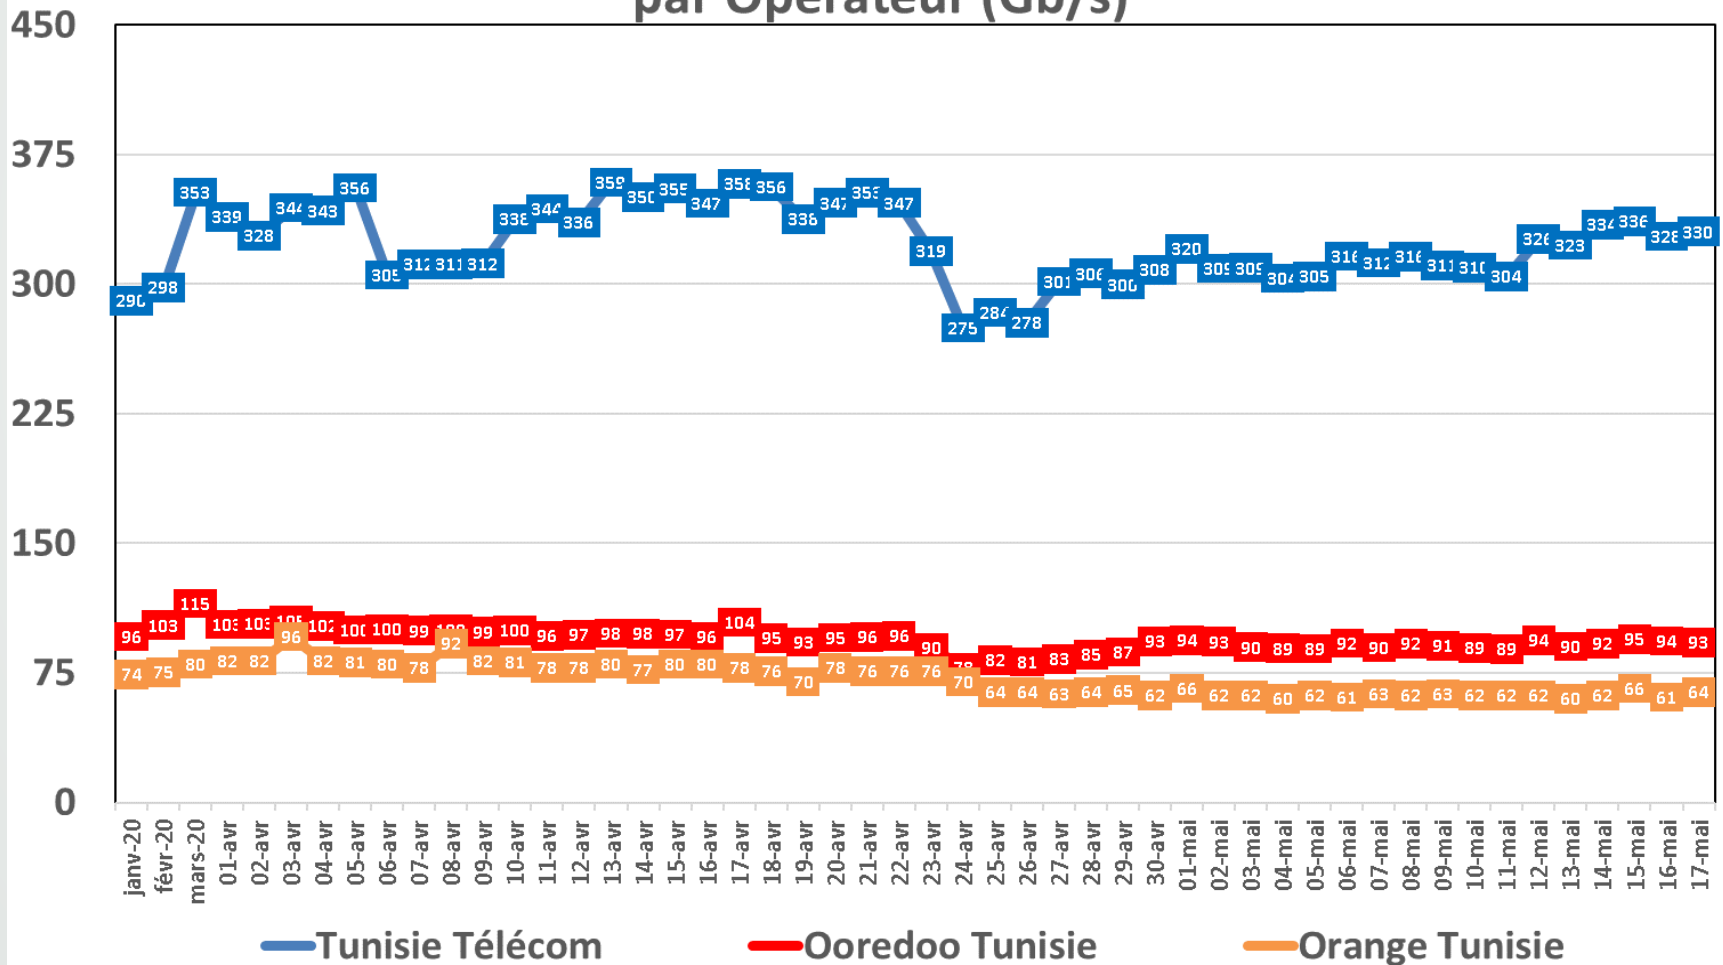

Effet du Couvre-feu et du Confinement Total sur:
Le Trafic Internet Fixe Filaire
(& réclamations)

Données du 1er Mars jusqu'au 17 Mai 2020

NB : Les données sur le trafic (data et voix fixe) de Tunisie Télécom ne sont pas disponibles. Les trafics data de Globalnet et Ooredoo Tunisie sont estimés.

Evolution quotidienne de la bande passante internationale

Bande Passante Internationale

Evolution quotidienne de la bande passante internationale

Consommation de la Bande Passante Internationale par Opérateur (Gb/s)

Evolution quotidienne du trafic ADSL, VDSL et Fo en To

Trafic Data Fixe Filaire ADSL & VDSL & FO (To)

Evolution quotidienne du trafic ADSL en To

Traffic Data sur ADSL (To)

Evolution quotidienne du trafic VDSL en To

Trafic Voix Fixe

Millions minutes