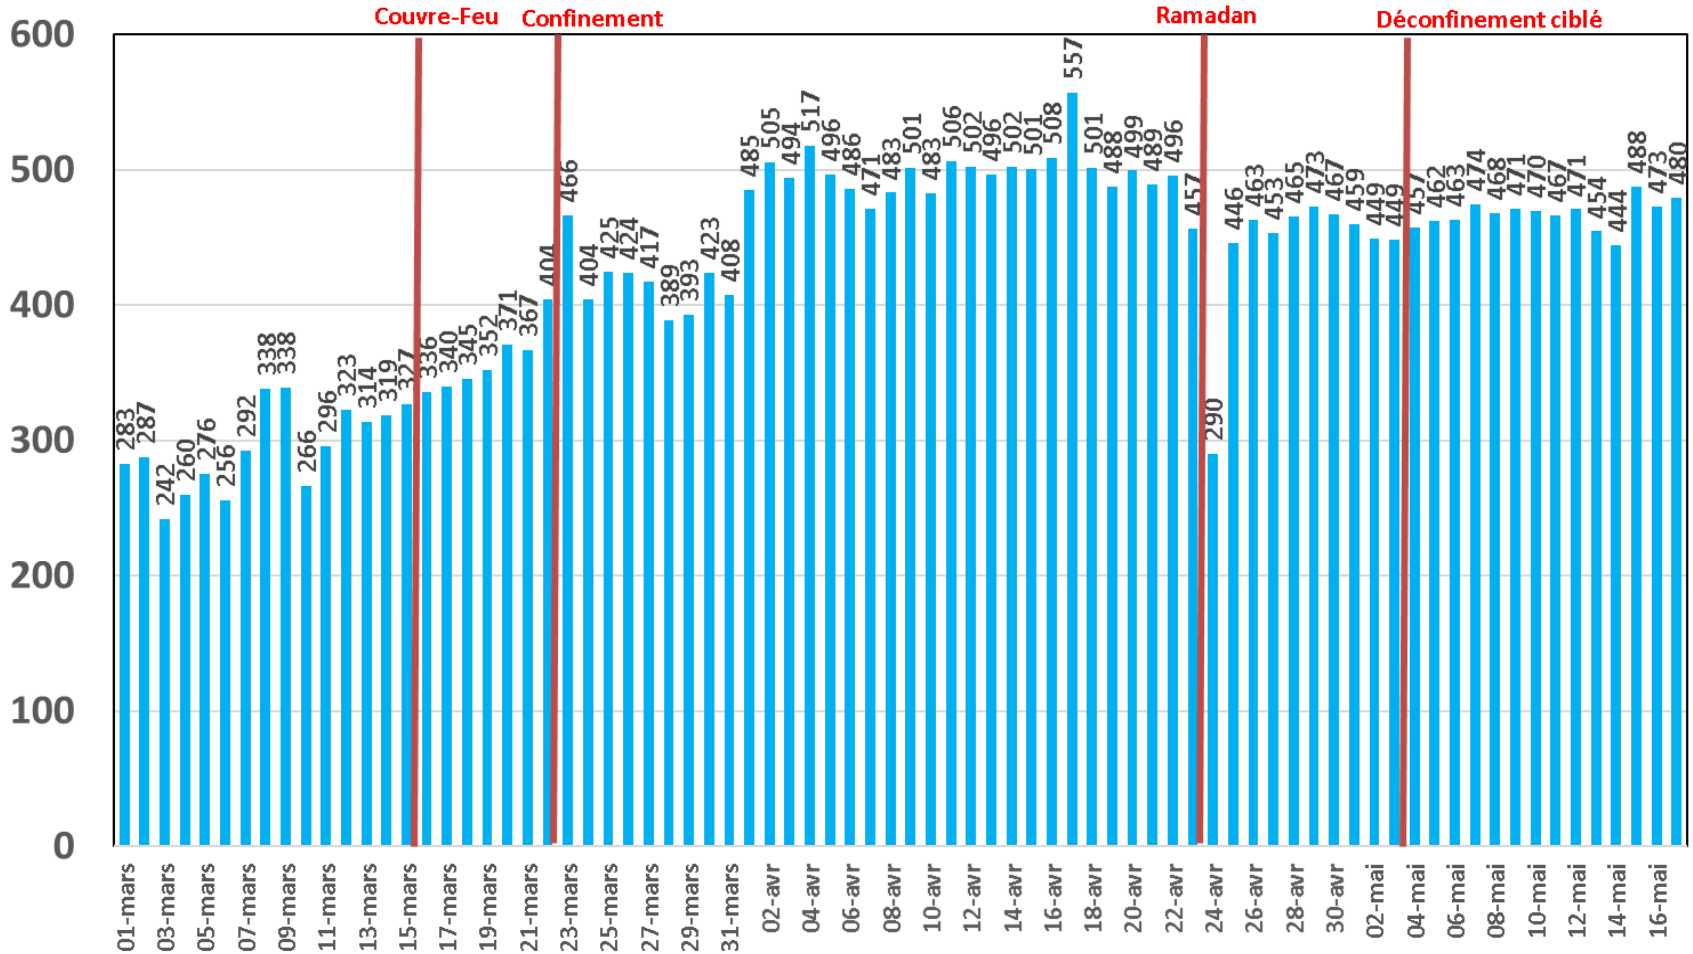

Evolution quotidienne du trafic ADSL, VDSL et Fo en To

Trafic Data Fixe Filaire ADSL & VDSL & FO (To)

Evolution quotidienne du trafic ADSL en To

Traffic Data sur ADSL (To)

Evolution quotidienne du trafic VDSL en To

Traffic Data sur VDSL (To)

Evolution quotidienne du trafic Fo en To

Traffic Data sur FO (To)

Evolution quotidienne du nombre des réclamations relatives au service ADSL

Nombre de réclamations ADSL

Evolution quotidienne du trafic voix Fixe

Trafic Voix Fixe

Millions minutes