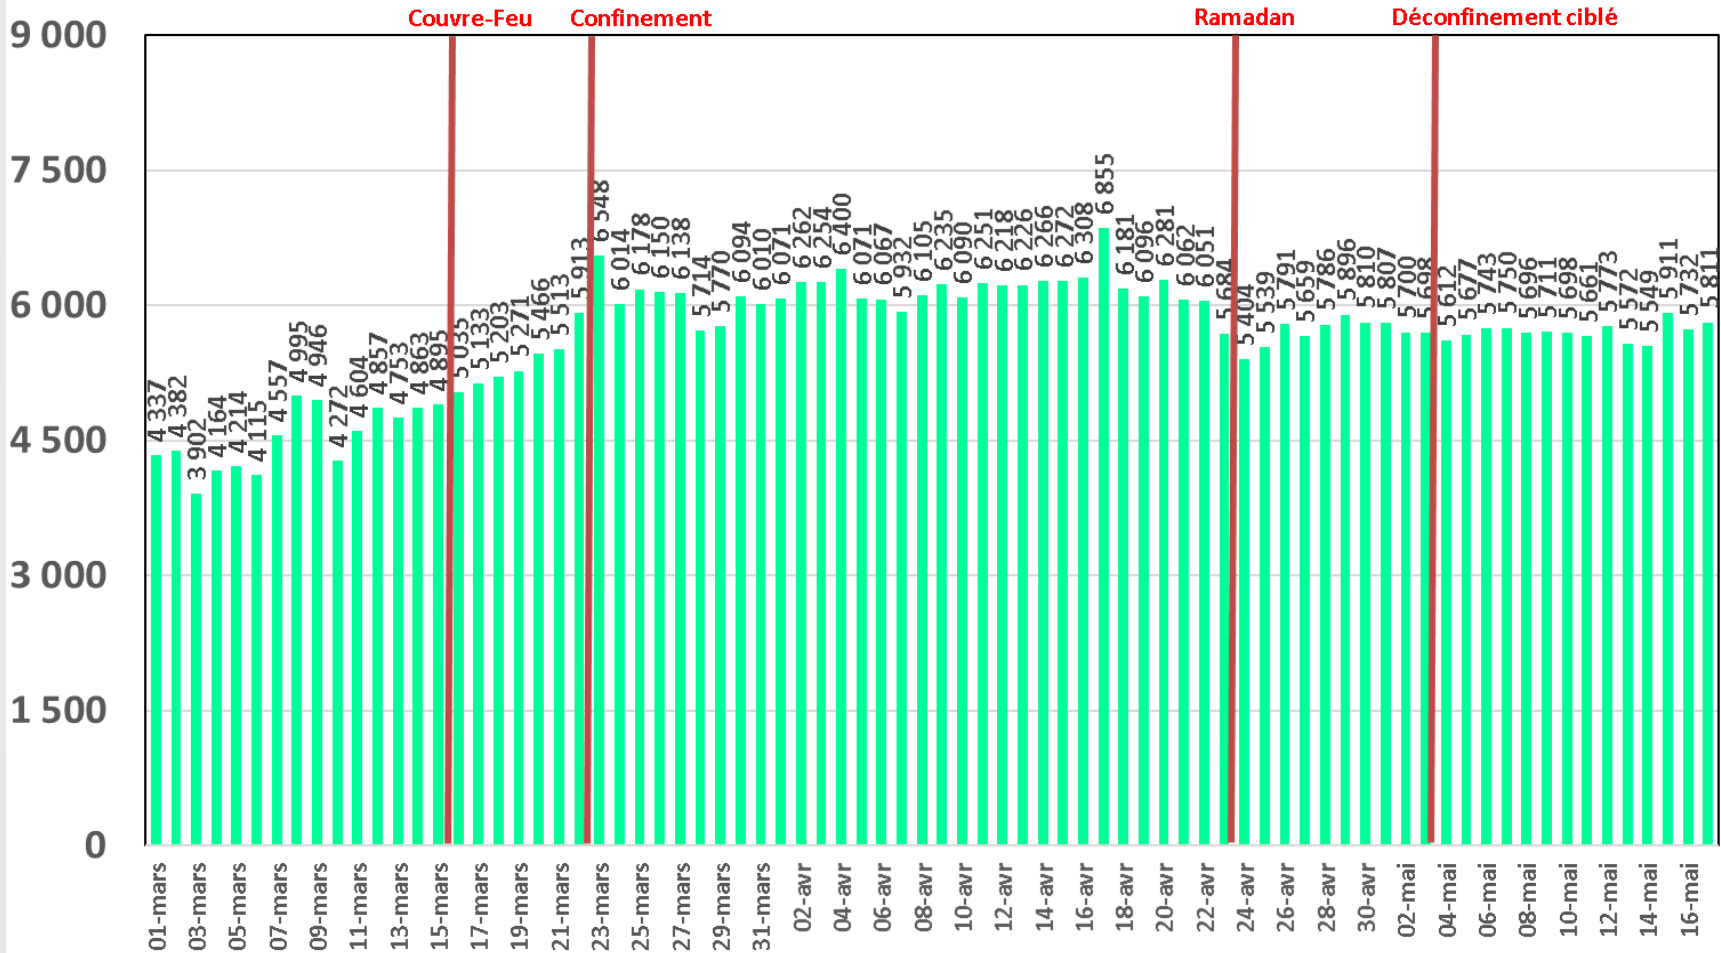

Evolution quotidienne de la bande passante internationale

Bande Passante Internationale

Evolution quotidienne de la bande passante internationale

Consommation de la Bande Passante Internationale par Opérateur (Gb/s)

Evolution quotidienne du trafic ADSL, VDSL et Fo en To

Trafic Data Fixe Filaire ADSL & VDSL & FO (To)

Evolution quotidienne du trafic ADSL en To

Traffic Data sur ADSL (To)

Evolution quotidienne du trafic VDSL en To

Traffic Data sur VDSL (To)

Evolution quotidienne du trafic Fo en To

Traffic Data sur FO (To)

Evolution quotidienne du nombre des réclamations relatives au service ADSL

Nombre de réclamations ADSL

Evolution quotidienne du trafic voix Fixe

Trafic Voix Fixe

Millions minutes