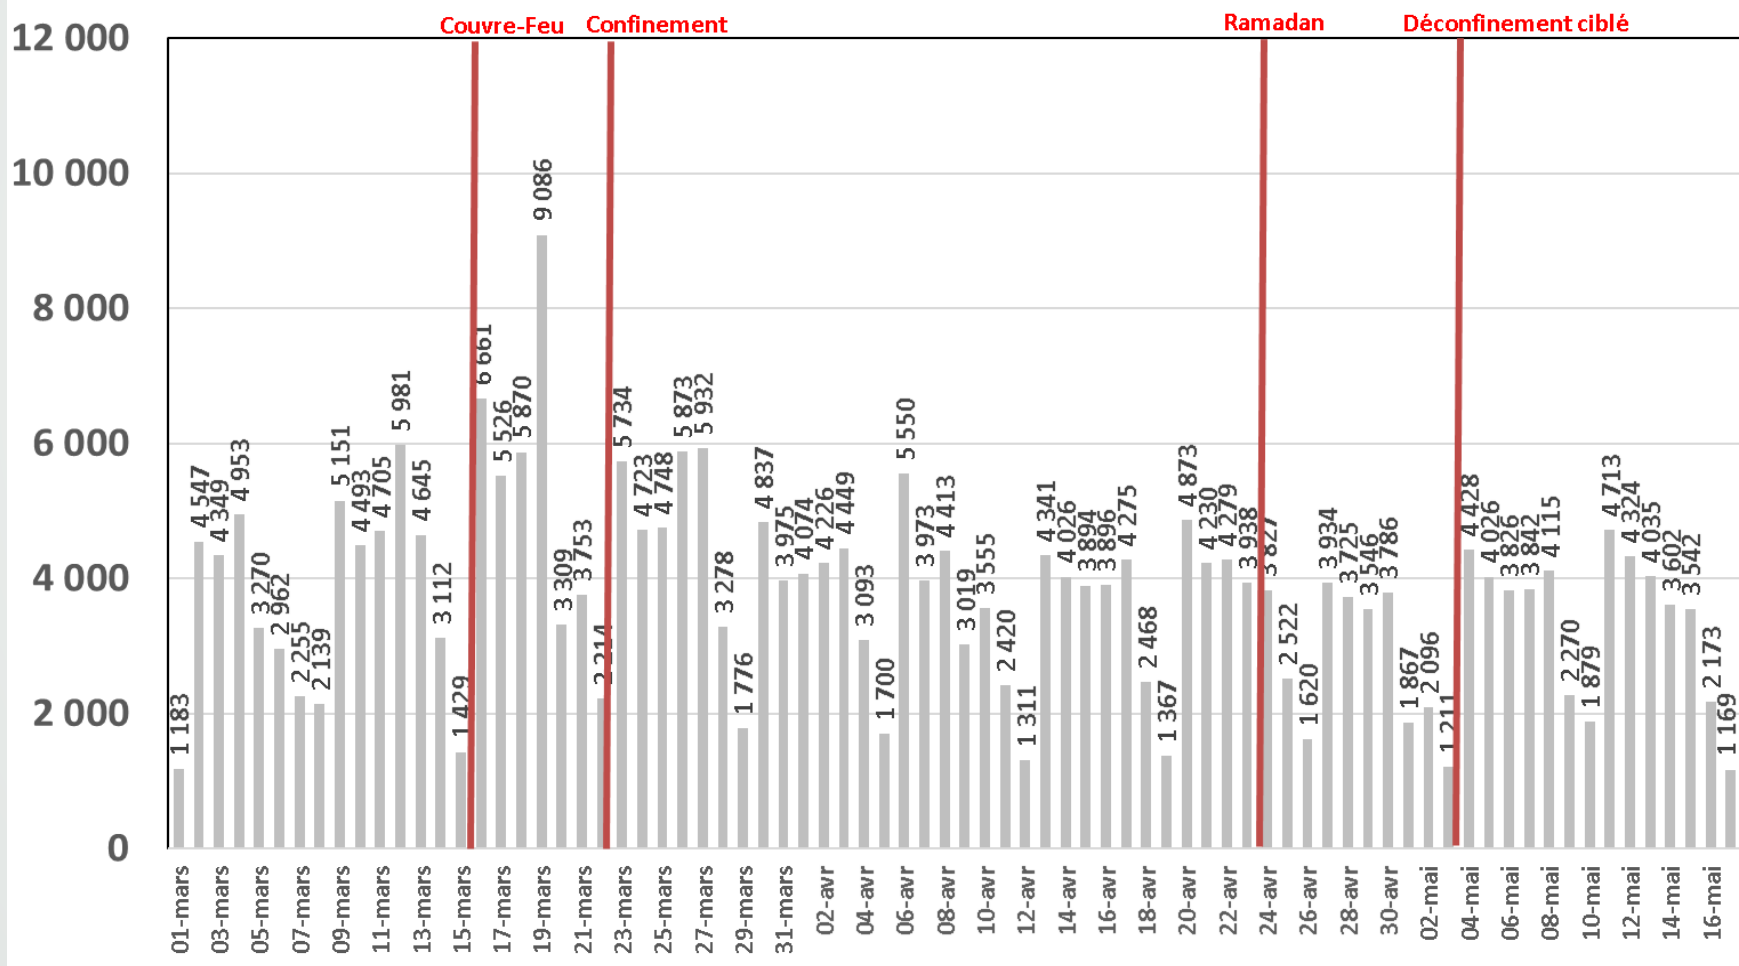

Evolution quotidienne du trafic ADSL, VDSL et Fo en To

Trafic Data Fixe Filaire ADSL & VDSL & FO (To)

Evolution quotidienne du trafic ADSL en To

Traffic Data sur ADSL (To)

Evolution quotidienne du trafic VDSL en To

Traffic Data sur VDSL (To)

Evolution quotidienne du trafic Fo en To

Traffic Data sur FO (To)

Evolution quotidienne du nombre des réclamations relatives au service ADSL

Nombre de réclamations ADSL

Evolution quotidienne du trafic voix Fixe

Trafic Voix Fixe

Millions minutes