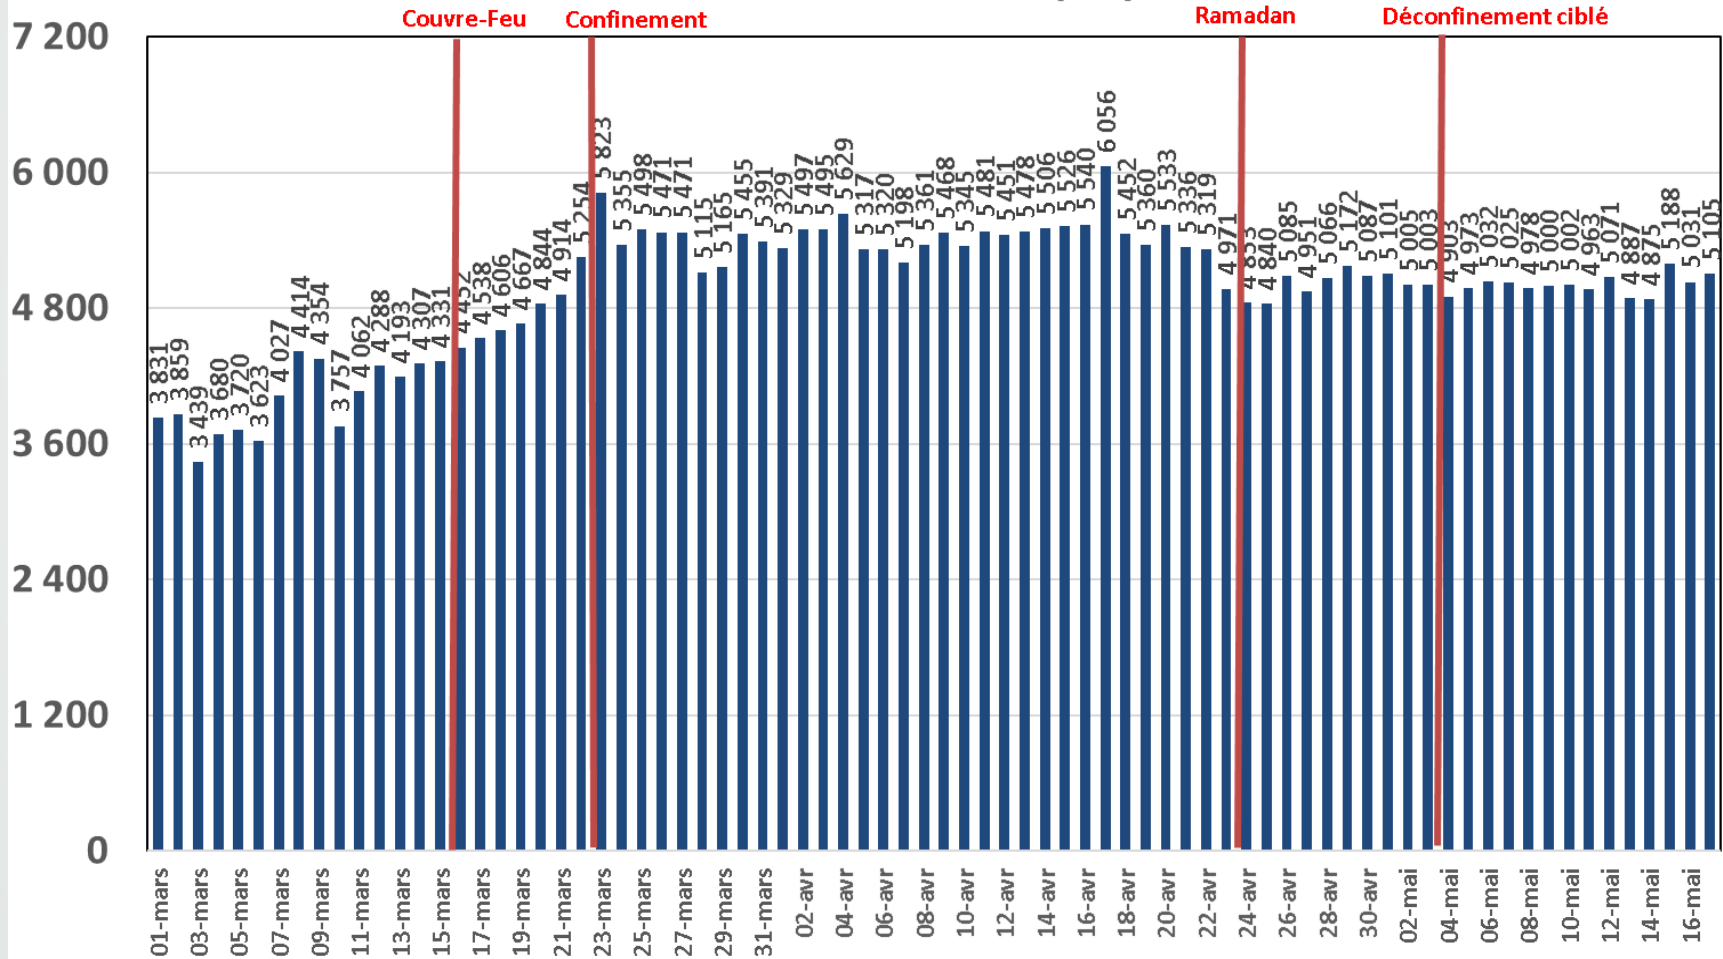

Evolution quotidienne du trafic ADSL, VDSL et Fo en To

Trafic Data Fixe Filaire ADSL & VDSL & FO (To)

Evolution quotidienne du trafic ADSL en To

Traffic Data sur ADSL (To)

Evolution quotidienne du trafic VDSL en To

Traffic Data sur VDSL (To)

Evolution quotidienne du trafic Fo en To

Traffic Data sur FO (To)

Evolution quotidienne du nombre des réclamations relatives au service ADSL

Nombre de réclamations ADSL

Evolution quotidienne du trafic voix Fixe

Trafic Voix Fixe

Millions minutes