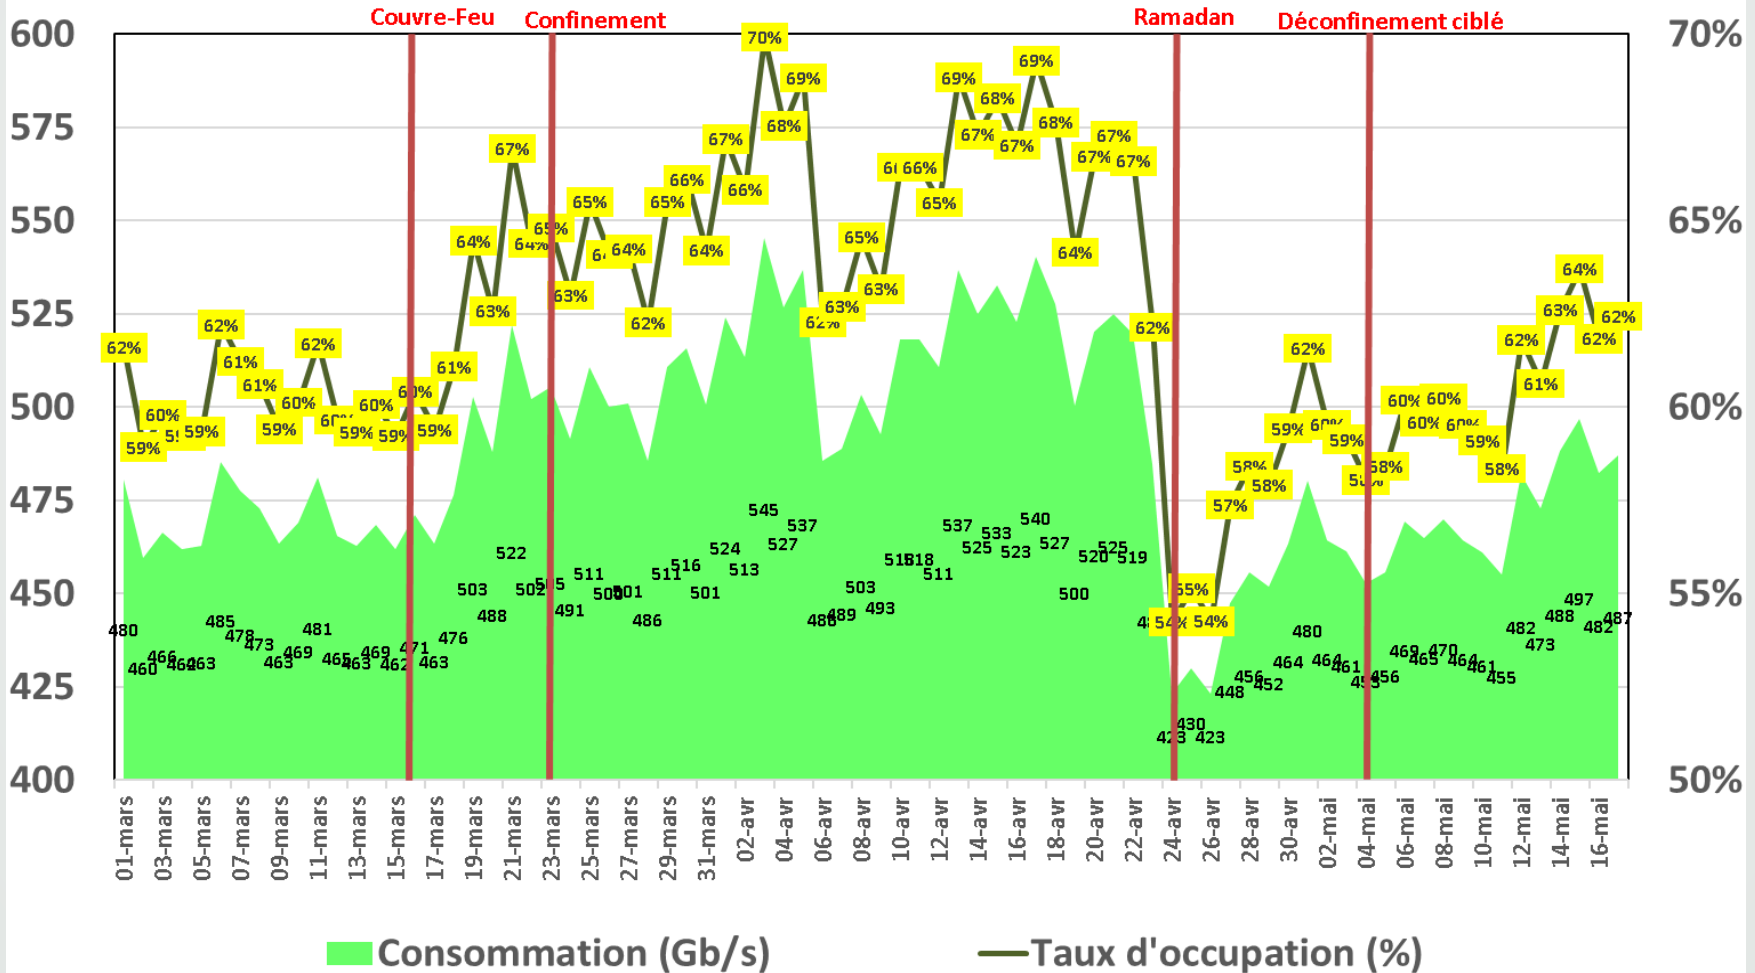

Bande Passante Internationale